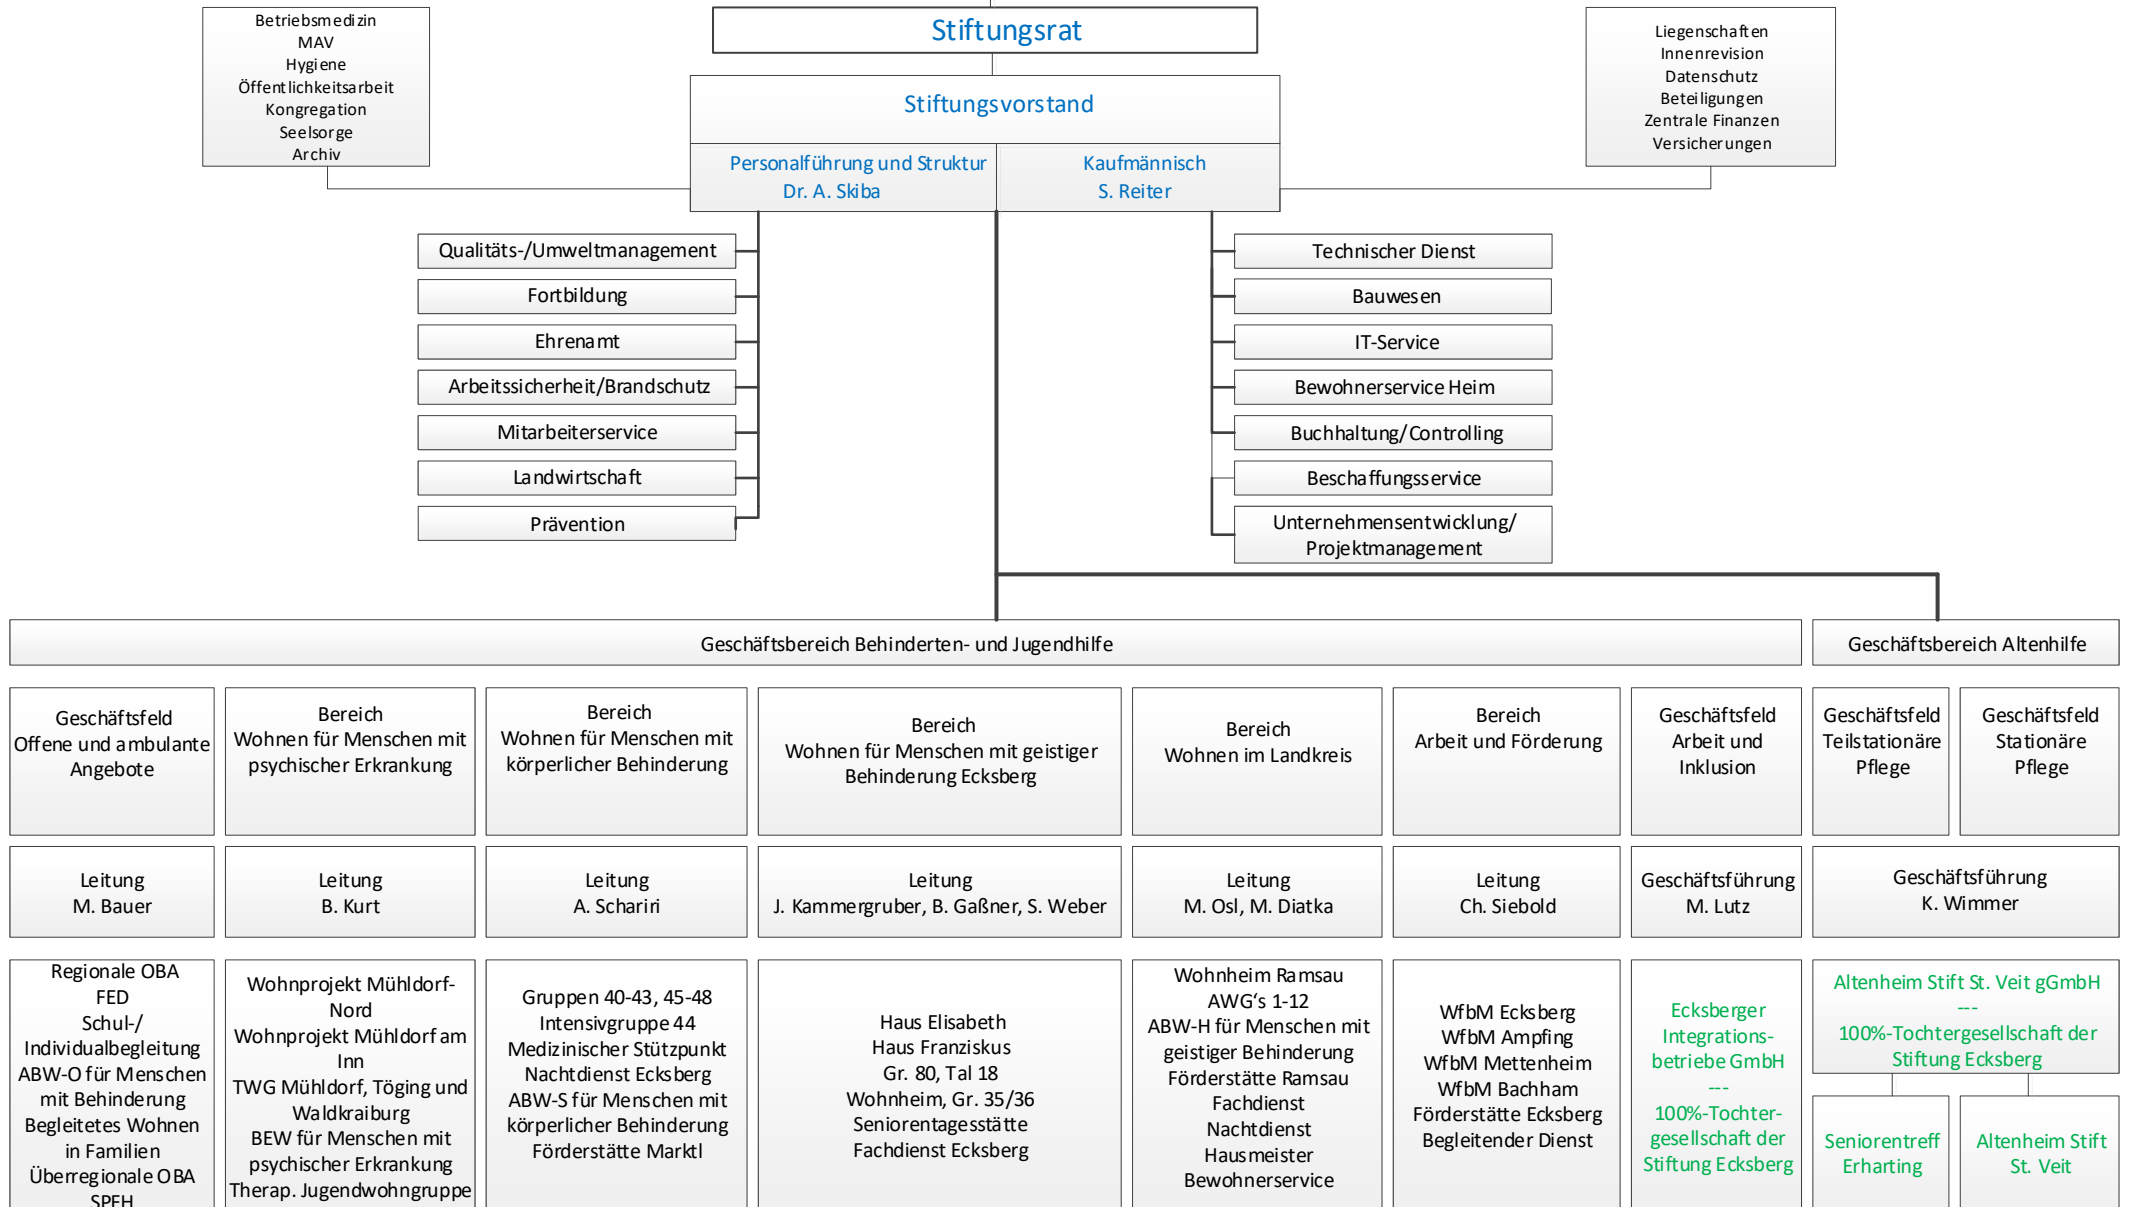

Stiftung Ecksberg – Kirchliche Stiftung des öffentlichen Rechts

Kirchliche Stiftungsaufsicht im Erzbischöflichen Ordinariat München

Grün = rechtlich selbständige Gesellschaften
 Schwarz = rechtlich unselbständige Bereiche oder Dienste
 Blau = Stiftungsorgane

OBA = Offene Behindertenarbeit
 FED = Familientlastender Dienst
 BEW = Betreutes Einzelwohnen

ABW-O = Ambulant betreutes Wohnen mit offenen Hilfen
 ABW-H/S = Ambulant betreutes Wohnen mit Heimanbindung
 SPFH - Sozialpädagogische Familienhilfe

WfbM = Werkstatt für behinderte Menschen
 AWG = Außenwohngemeinschaft
 MAV = Mitarbeitervertretung

TWG = Therapeutische Wohngemeinschaft
 Gültig ab: 15.07.2024