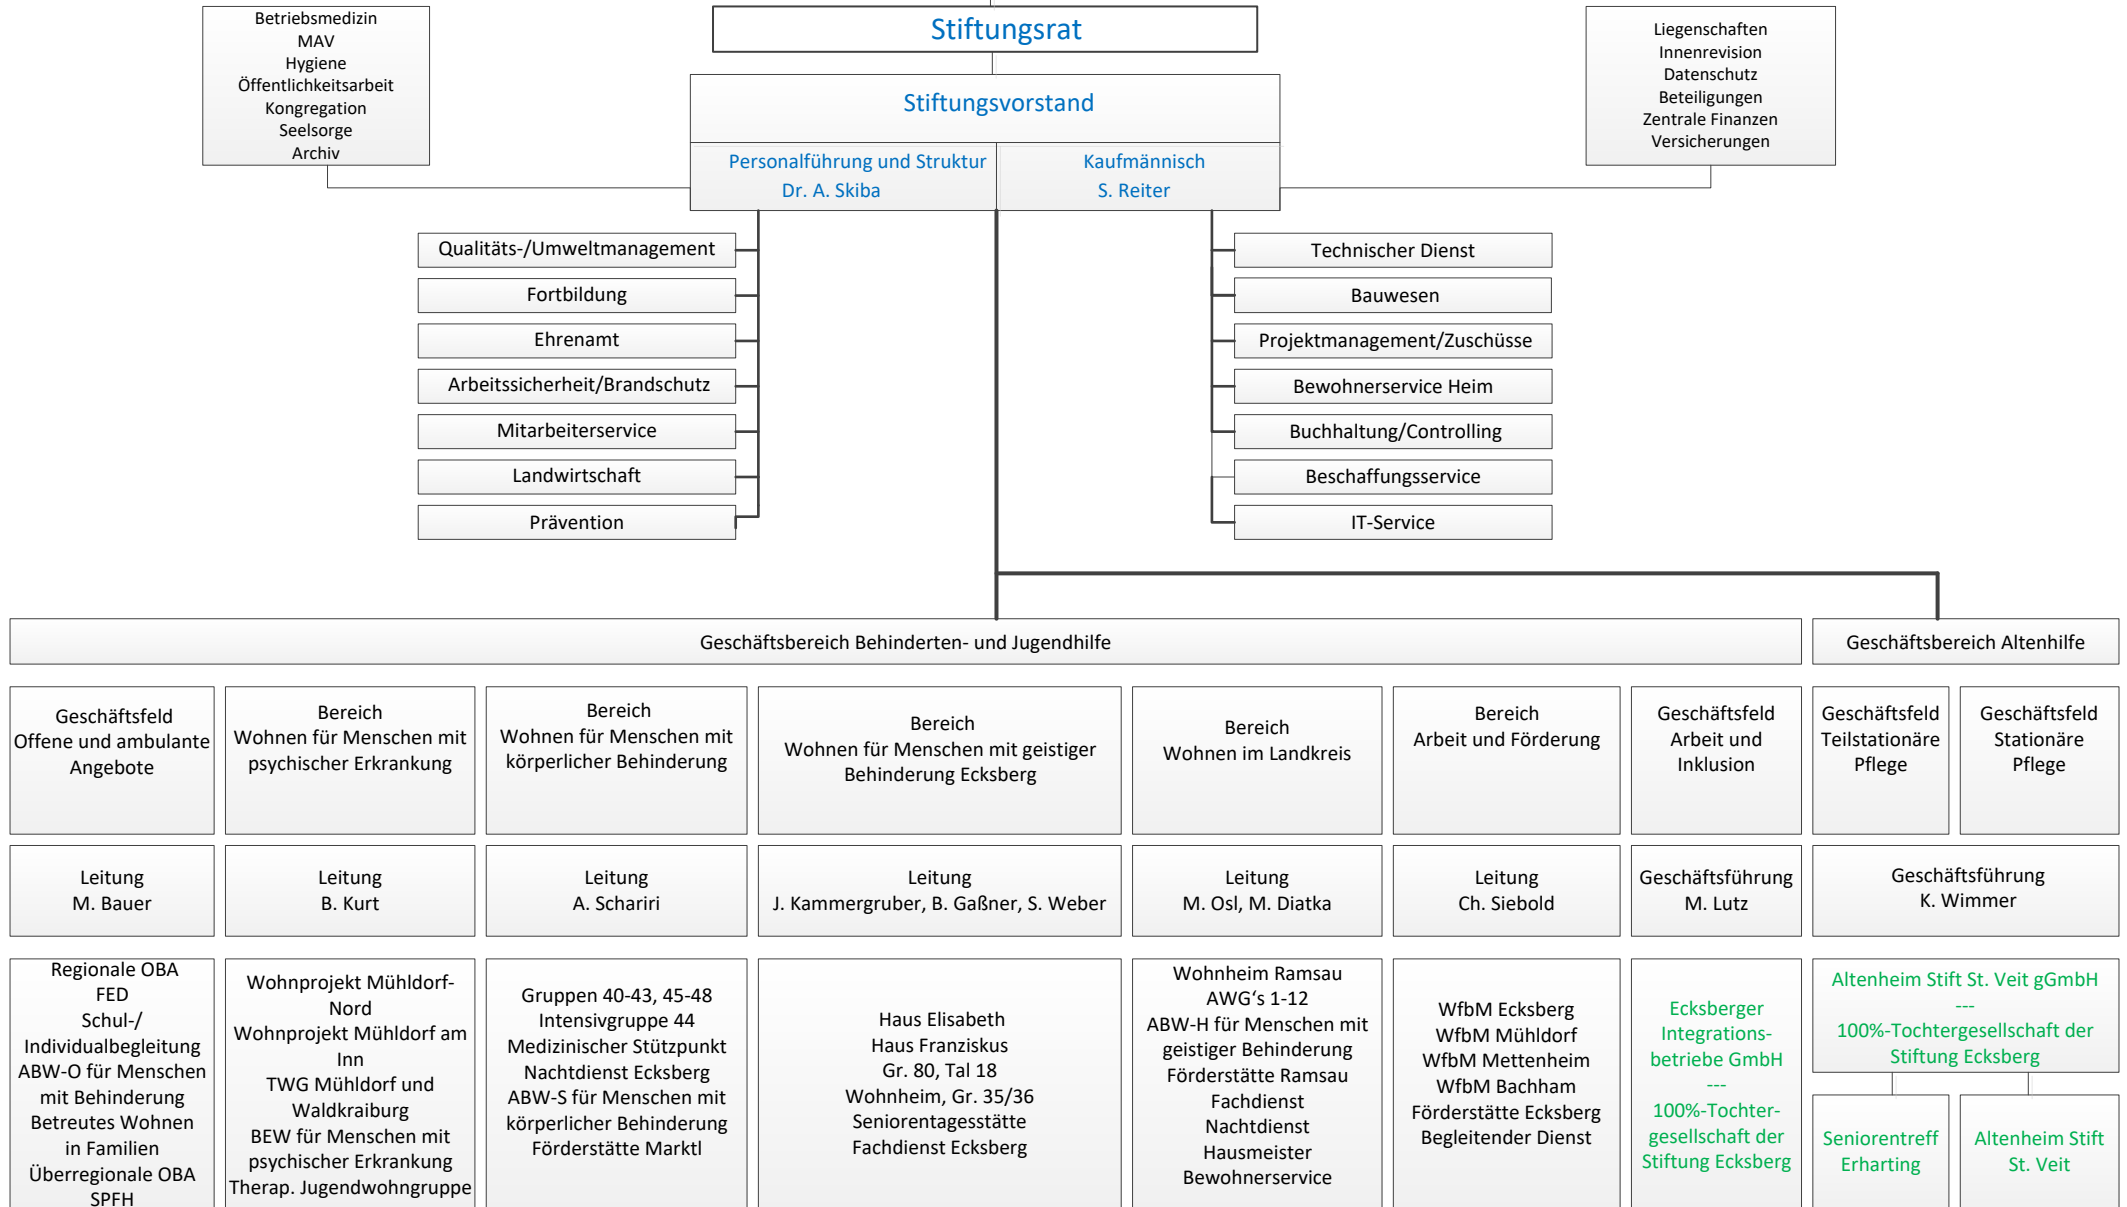

Stiftung Ecksberg – Kirchliche Stiftung des öffentlichen Rechts

Kirchliche Stiftungsaufsicht im Erzbischöflichen Ordinariat München

Grün = rechtlich selbständige Gesellschaften
 Schwarz = rechtlich unselbständige Bereiche oder Dienste
 Blau = Stiftungsorgane

OBA = Offene Behindertenarbeit
 FED = Familientlastender Dienst
 BEW = Betreutes Einzelwohnen

ABW-O = Ambulant betreutes Wohnen mit offenen Hilfen
 ABW-H/S = Ambulant betreutes Wohnen mit Heimanbindung
 SPFH = Sozialpädagogische Familienhilfe

WfbM = Werkstatt für behinderte Menschen
 AWG = Außenwohngemeinschaft
 MAV = Mitarbeitervertretung

Gültig ab: 01.01.2024
 TWG = Therapeutische Wohngemeinschaft